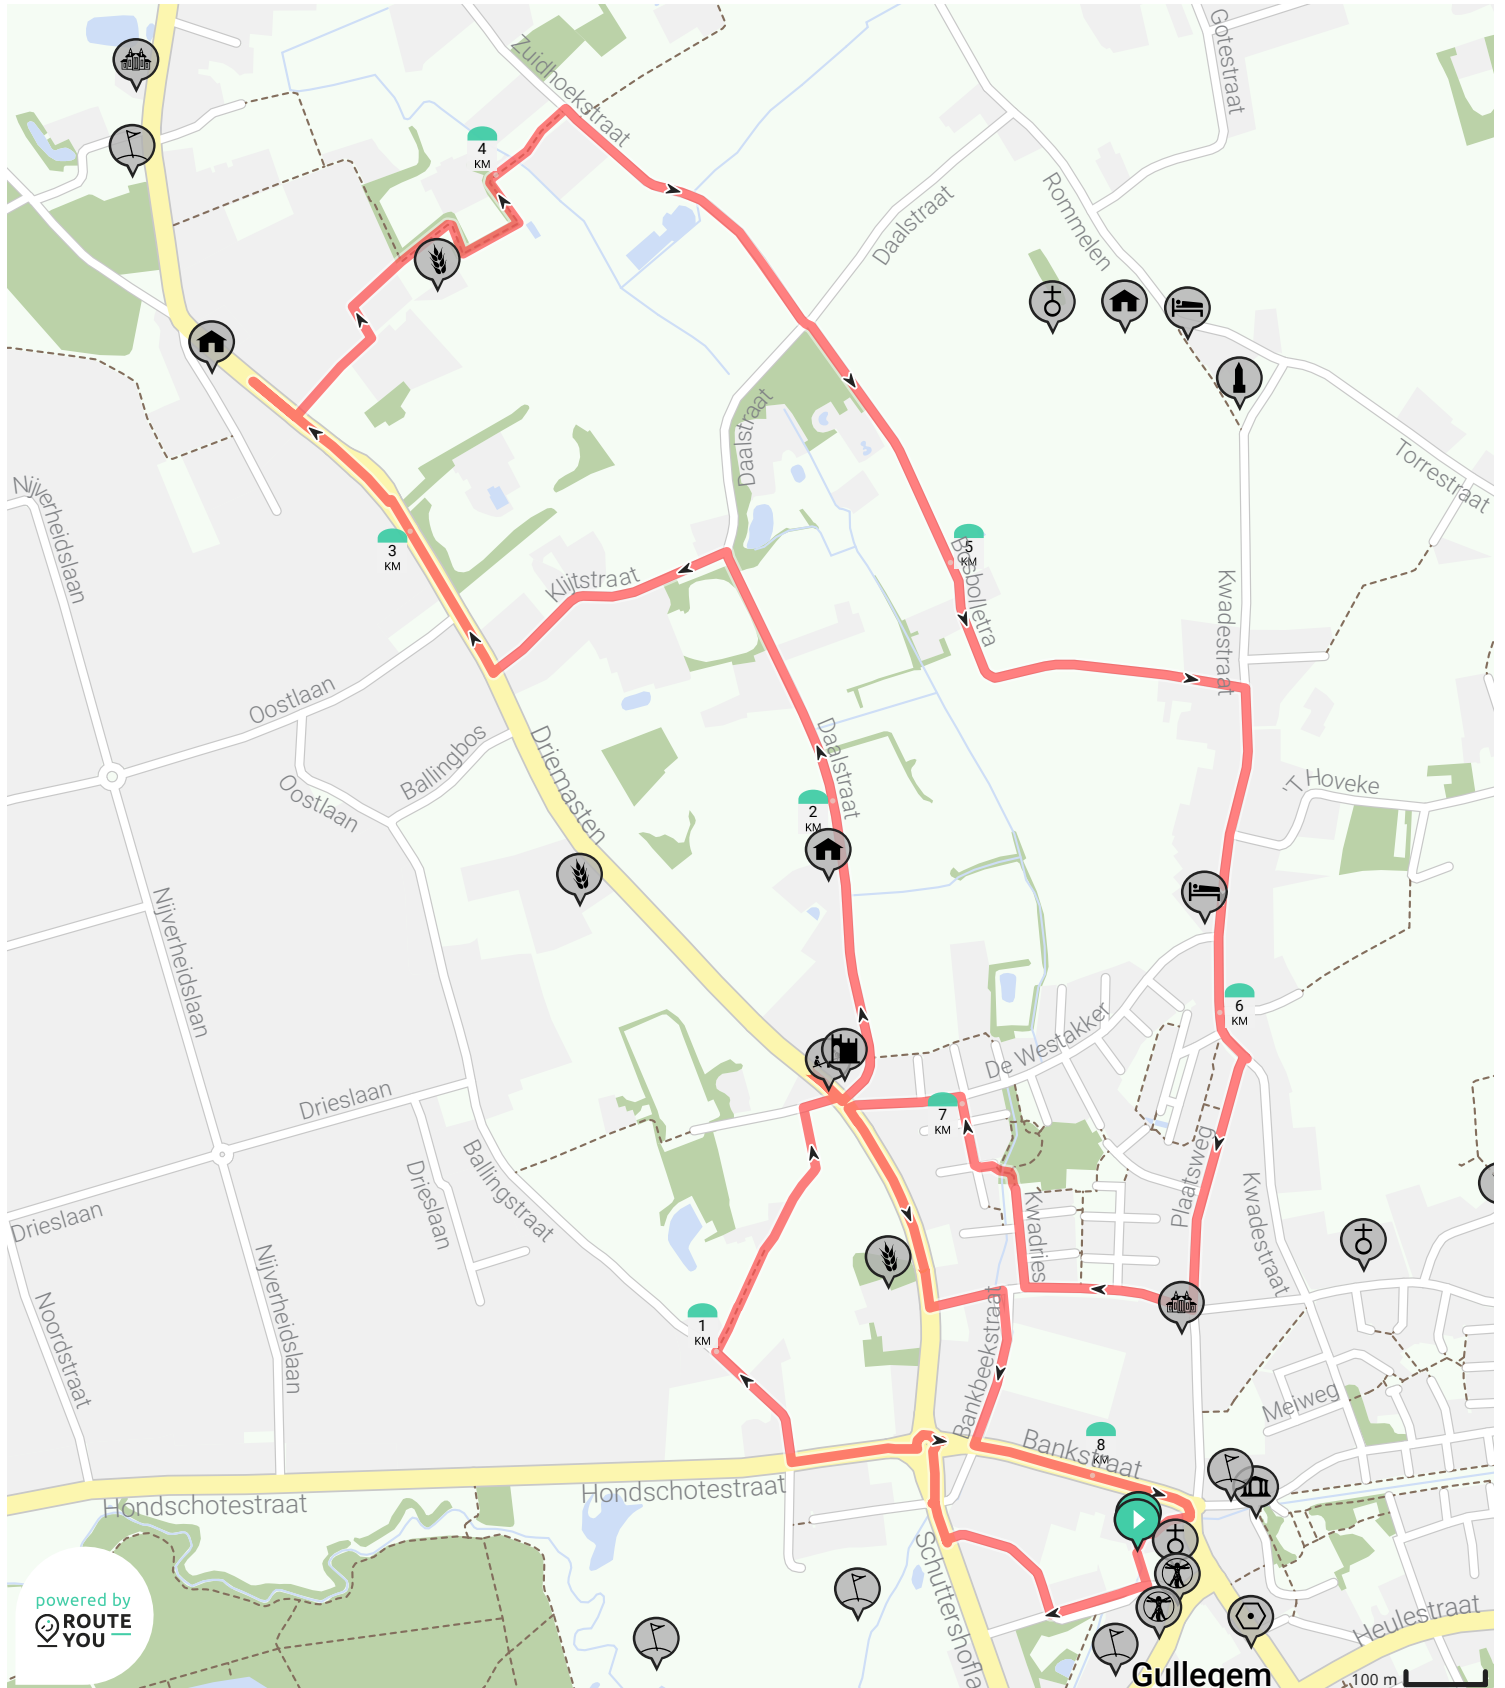

blauwe route carnaval

Door mathieu van landuyt

- Lengte: 8.25 km
- Stijging: 17 m
- Moeilijkheidsgraad: 3/10

- Kerkstraat, 8560 Gullegem, België
- Kerkstraat, 8560 Gullegem, België

Bekijk op mobiel

powered by
ROUTE YOU