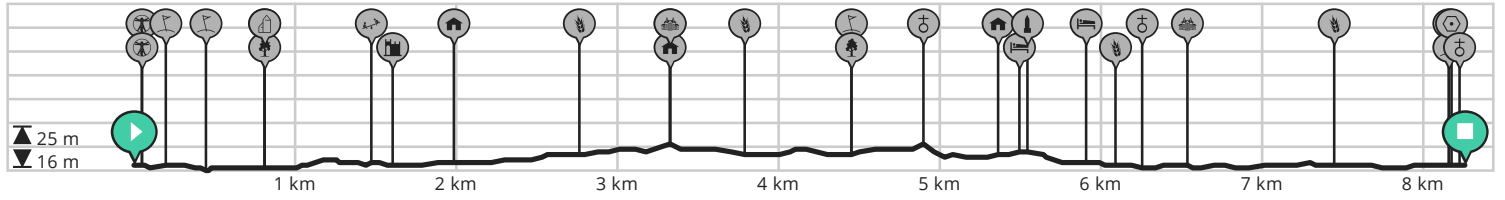

blauwe route carnaval

Door mathieu van landuyt

- Lengte: 8.25 km
- Stijging: 17 m
- Moeilijkheidsgraad: 3/10

- Kerkstraat, 8560 Gullegem, België
- Kerkstraat, 8560 Gullegem, België

Bekijk op mobiel

powered by
ROUTE YOU