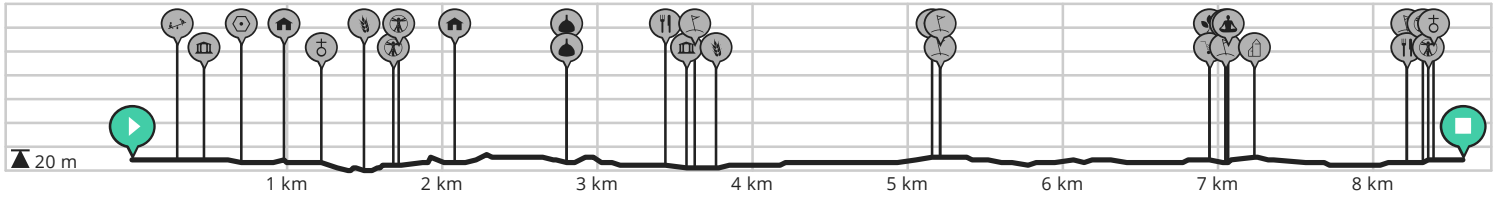

groene route carnaval

Bekijk op mobiel

Door mathieu van landuyt

- Lengte: 8.57 km
- Stijging: 15 m
- Moeilijkheidsgraad: 3/10
- Kerkstraat, 8560 Gullegem, België
- Kerkstraat, 8560 Gullegem, België

powered by ROUTE YOU

A19

100m