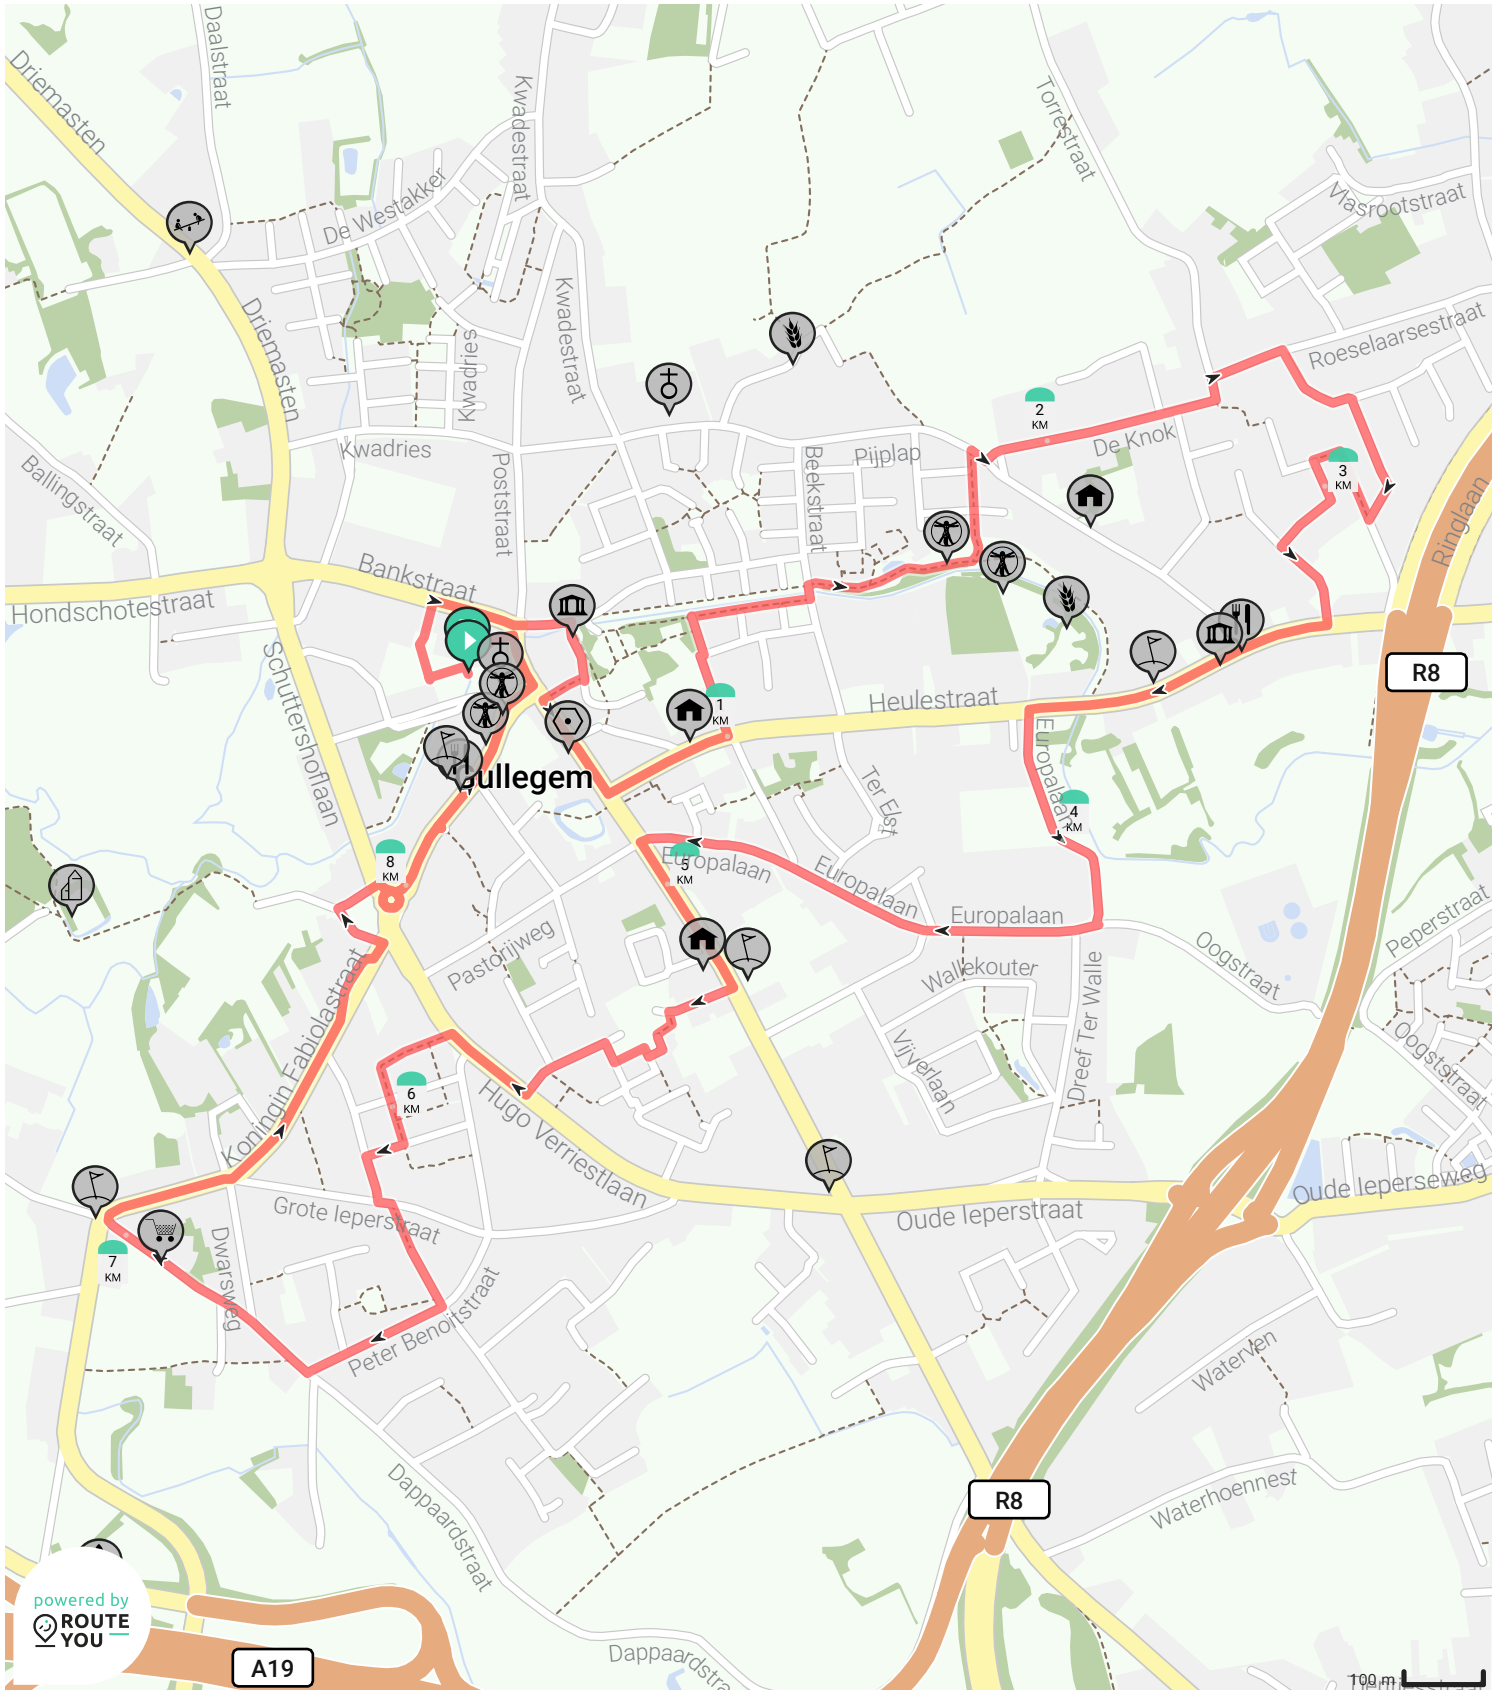

groene route carnaval

Bekijk op mobiel

Door mathieu van landuyt

- Lengte: 8.57 km
- Stijging: 15 m
- Moeilijkheidsgraad: 3/10
- Kerkstraat, 8560 Gullegem, België
- Kerkstraat, 8560 Gullegem, België

powered by ROUTE YOU

A19

100m